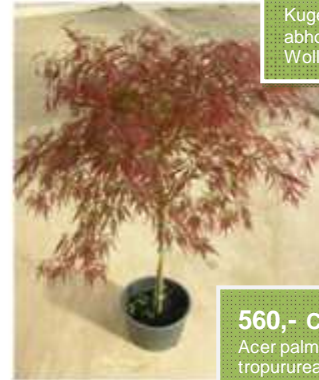

560,- CHF

Acer palmatum
tropicurpurea
125 – 150cm

Bei diesen Produkten sind Richtpreise aufgeführt. Grösse, Preis und Verfügbarkeit auf Anfrage: